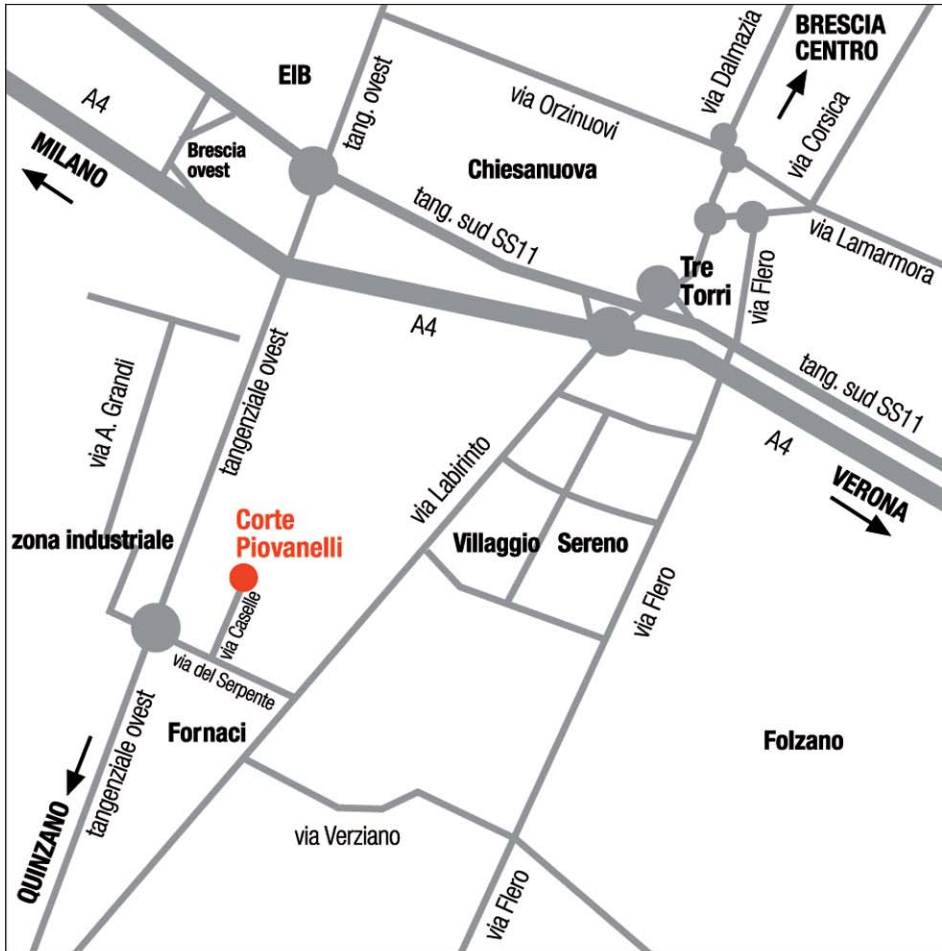

CORTE PIOVANELLI

VIA CASELLE, 5 (INCROCIO VIA DEL SERPENTE, 8)
25131 BRESCIA - ITALY

COORDINATE PER NAVIGATORE / GPS NAVIGATOR

LATITUDINE 45.50696

LONGITUDINE 10.16954

Corte Piovanelli è una location proposta in esclusiva da
Venue exclusively available through