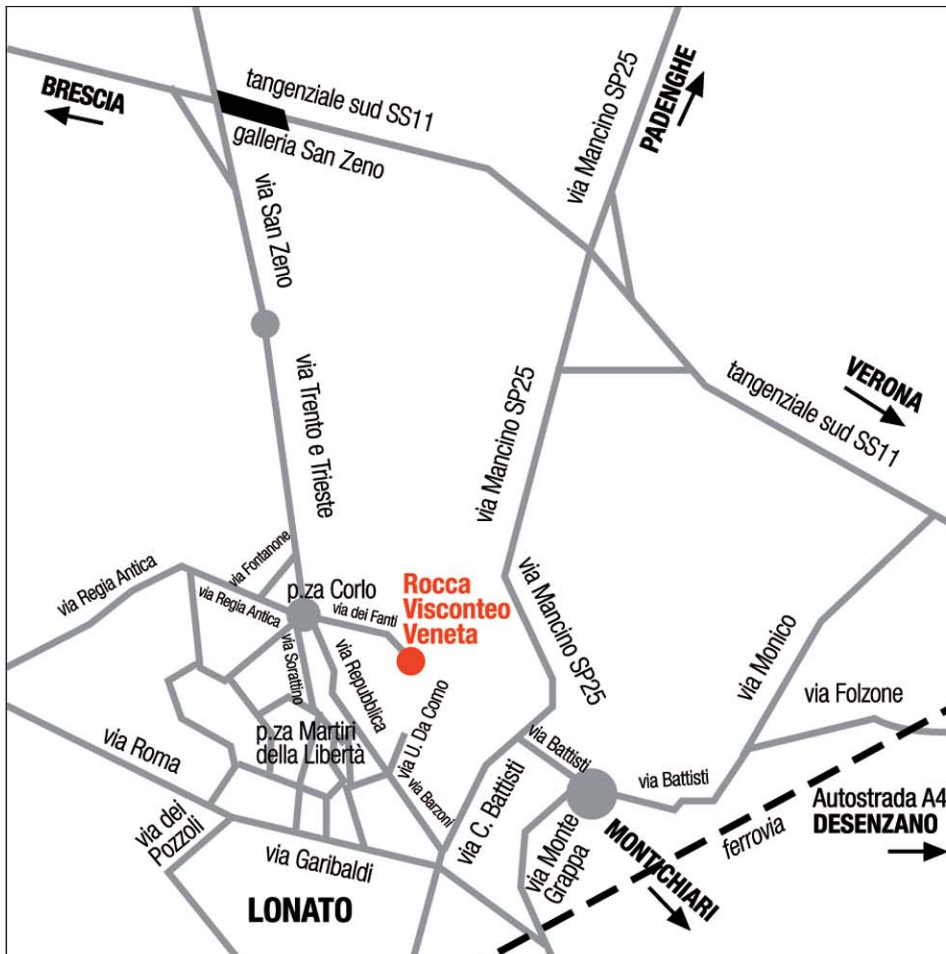

ROCCA VISCONTEO VENETA

VIA DEI FANTI (DA PIAZZA CORLO)
25017 LONATO DEL GARDA (BS) - ITALY

COORDINATE PER NAVIGATORE / GPS NAVIGATOR

LATITUDINE 45.46408

LONGITUDINE 10.48325

La Rocca Visconteo Veneta è una location proposta in esclusiva da
Venue exclusively available through